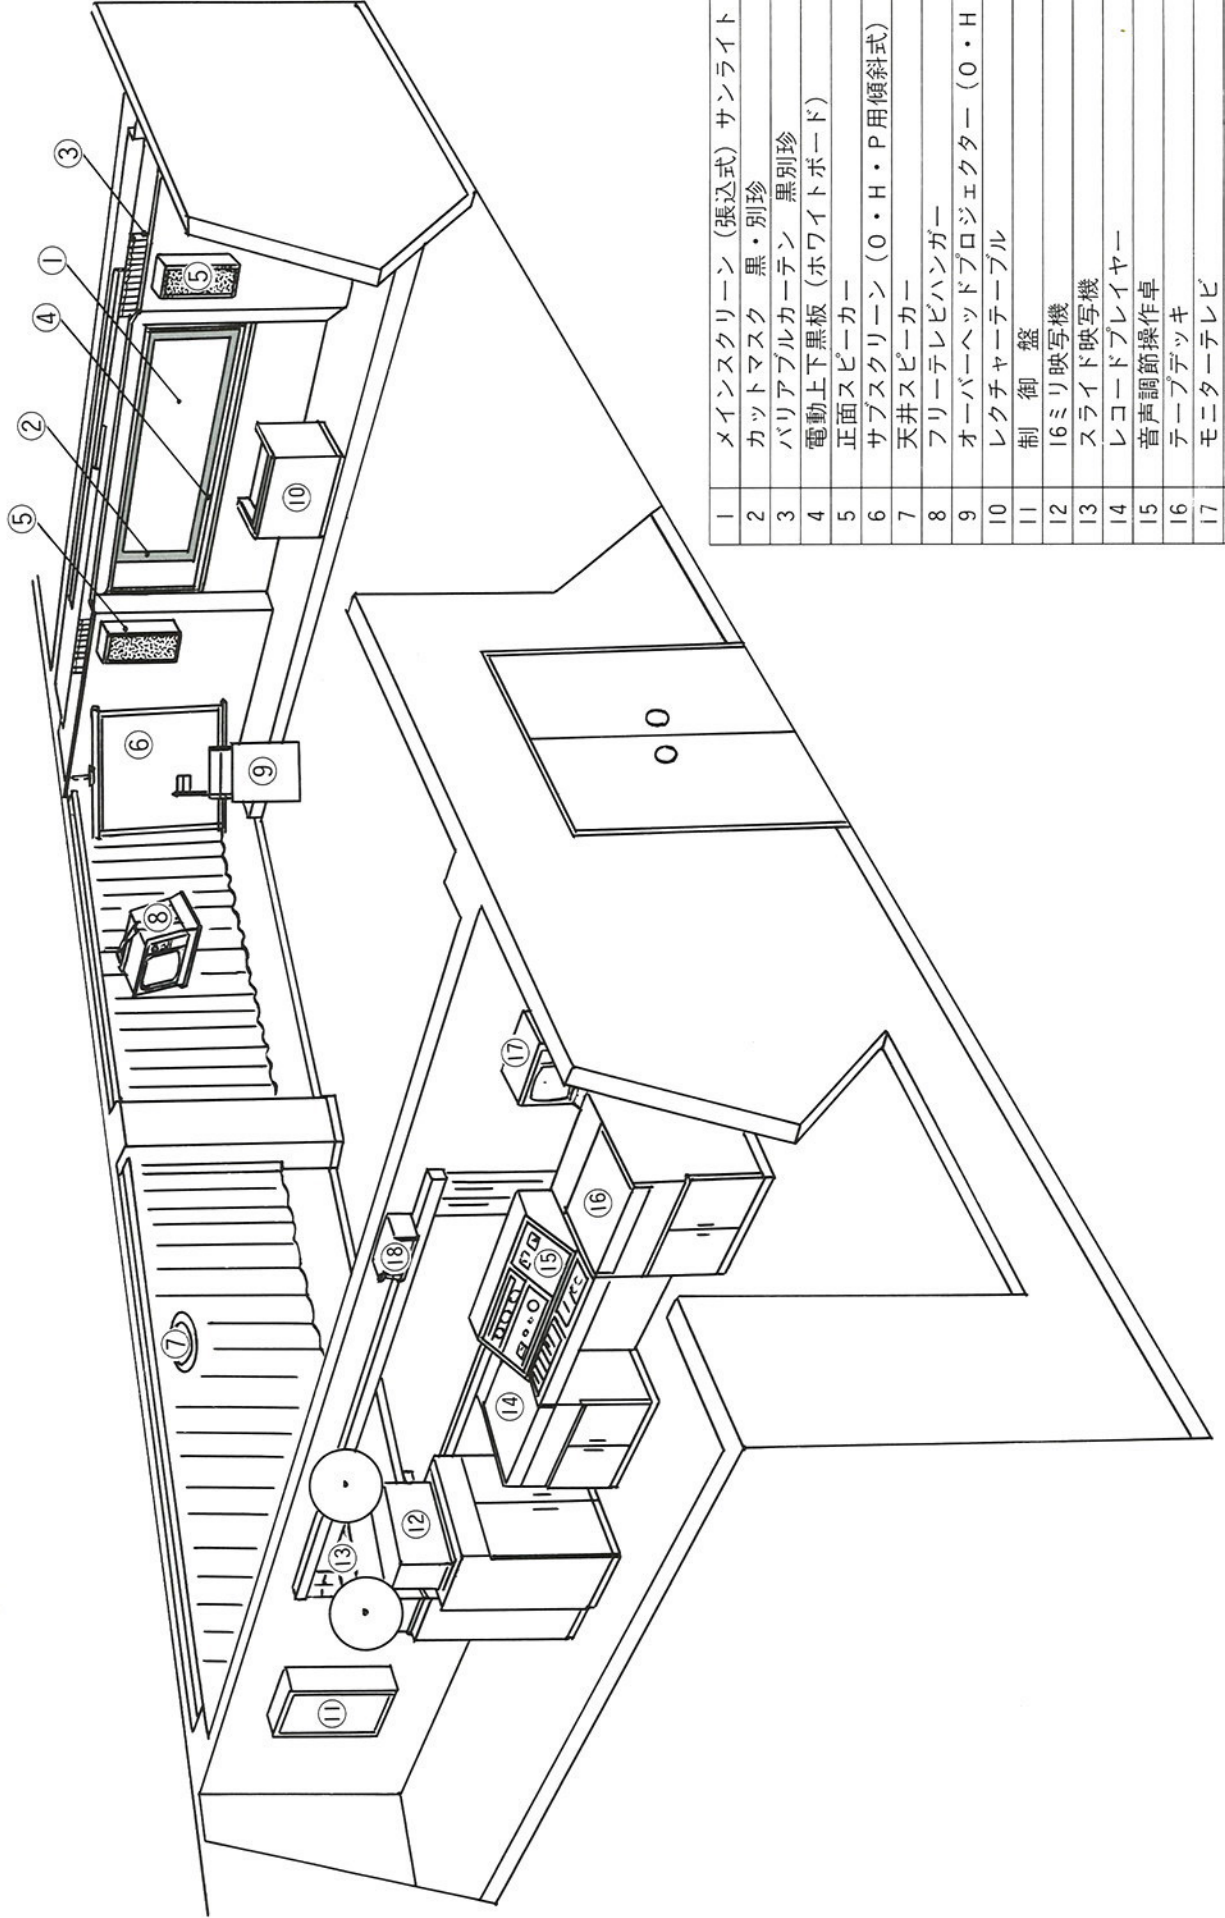

# 視聴覚システム配置図

1	メインスクリーン (張込式) サンライト
2	カットマスク 黒・別珍
3	バリアブルカーテン 黒別珍
4	電動上下黒板 (ホワイトボード)
5	正面スピーカー
6	サブスクリーン (O・H・P用傾斜式)
7	天井スピーカー
8	フリーテレビハンガー
9	オーバーヘッドプロジェクター (O・H・P)
10	レクチャーテーブル
11	制御盤
12	16ミリ映写機
13	スライド映写機
14	レコードプレイヤー
15	音声調節操作卓
16	テーブデック
17	モニターテレビ
18	モニタースピーカー