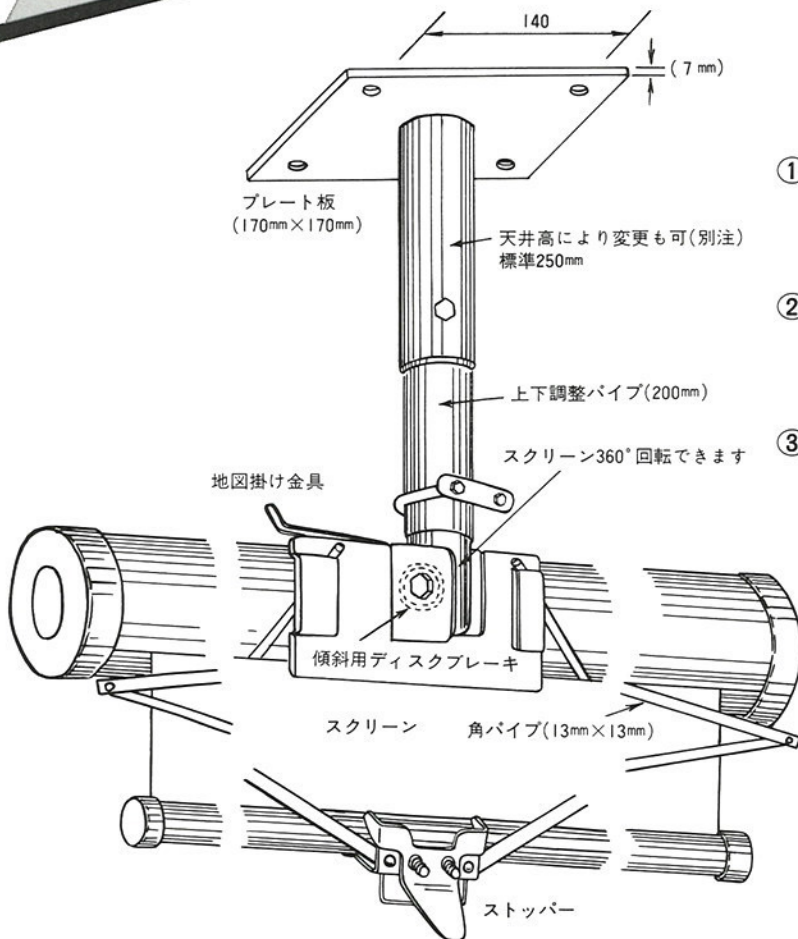

SUN LIGHT ACE (傾斜装置) (1)

OHP用 (実用新案申請中)

スクリーンの映像は、正しいスクリーン面と傾斜角度によって得られます。

当社の優れた技術と永年の経験により画期的なスクリーンを開発致しました回転、角度、収納がワンタッチで自由に出来ます。

- ① 傾斜角度、スクリーン面の方向は、ワンタッチで自在に調整し、固定出来ます。
- ② スクリーンの取付位置は使用目的により、上・下に設置調整出来、軽量で耐久性抜群です。
- ③ 取付は簡単で、収納もストッパーをワンタッチで自動的に収納出来ます。

AS-150	1,500×1,000mm
AS-180	1,800×1,800mm