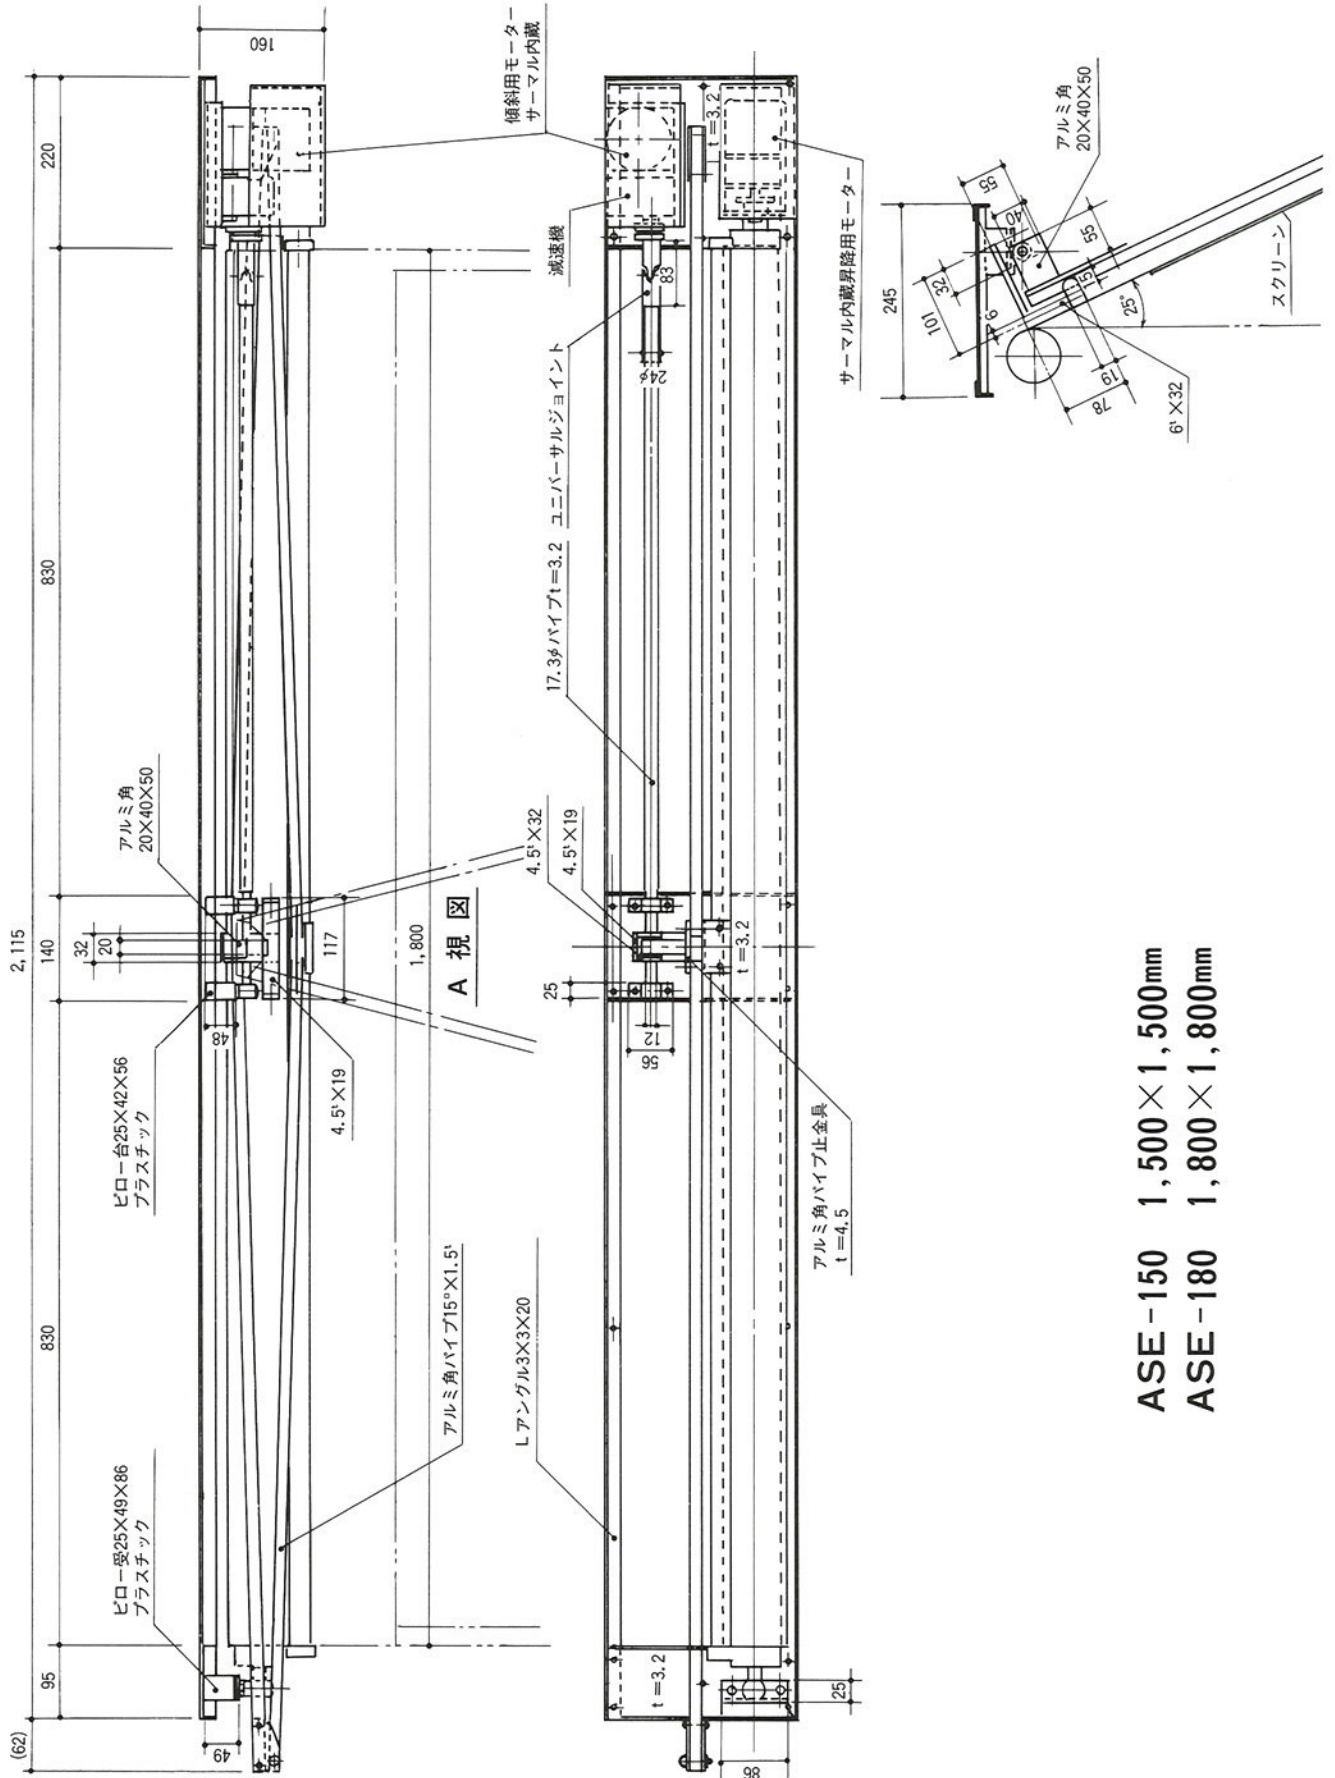

SUN LIGHT ACE (傾斜装置) 電動式

ASE-150 1,500×1,500mm
 ASE-180 1,800×1,800mm