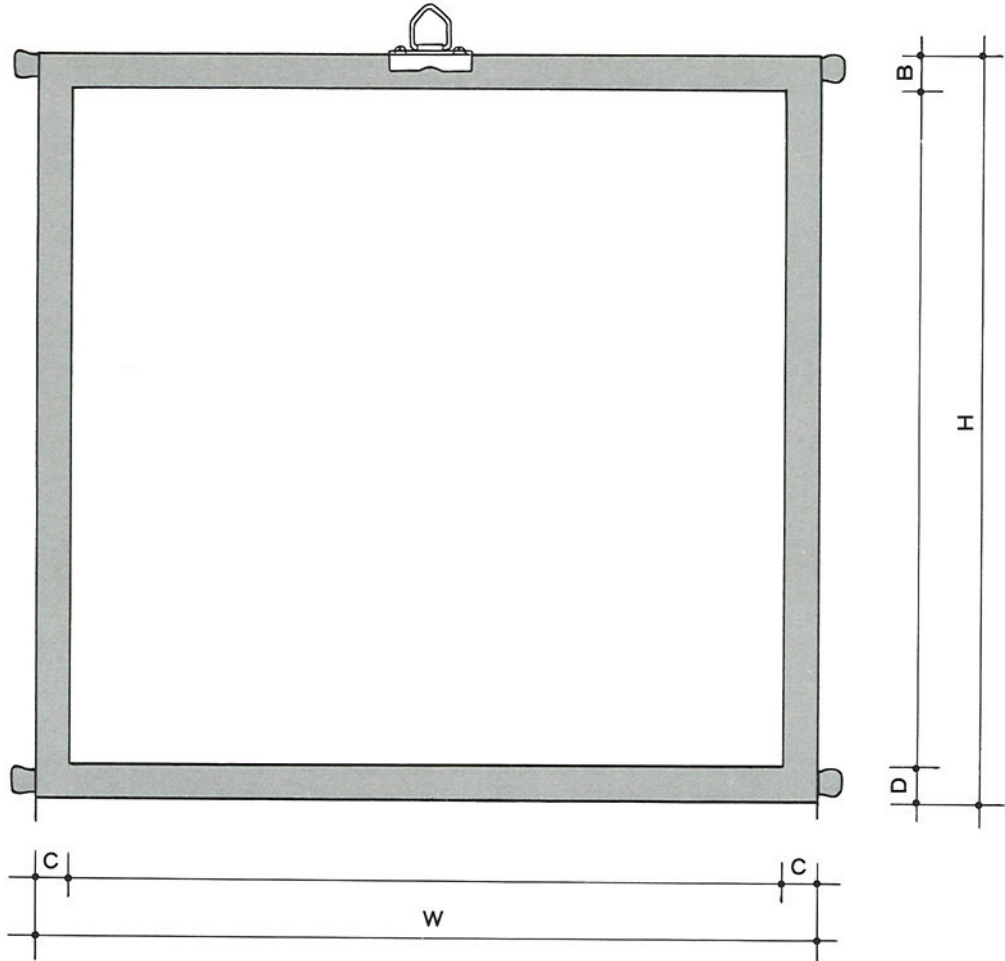

吊下式スクリーン(K) 詳細図

型 式	W × H	B	C	D
K-0	900 × 900	30	20	30
K-1	1,200 × 900	30	20	30
K-2	1,200 × 1,200	30	20	30
K-4F	1,400 × 1,400	30	25	40
K-3	1,500 × 1,200	30	25	40
K-4	1,500 × 1,500	30	25	40
K-5	1,800 × 1,350	30	25	40
K-6	1,800 × 1,800	30	30	40
K-7F	2,100 × 1,600	40	30	50
K-9	2,400 × 1,800	40	40	40