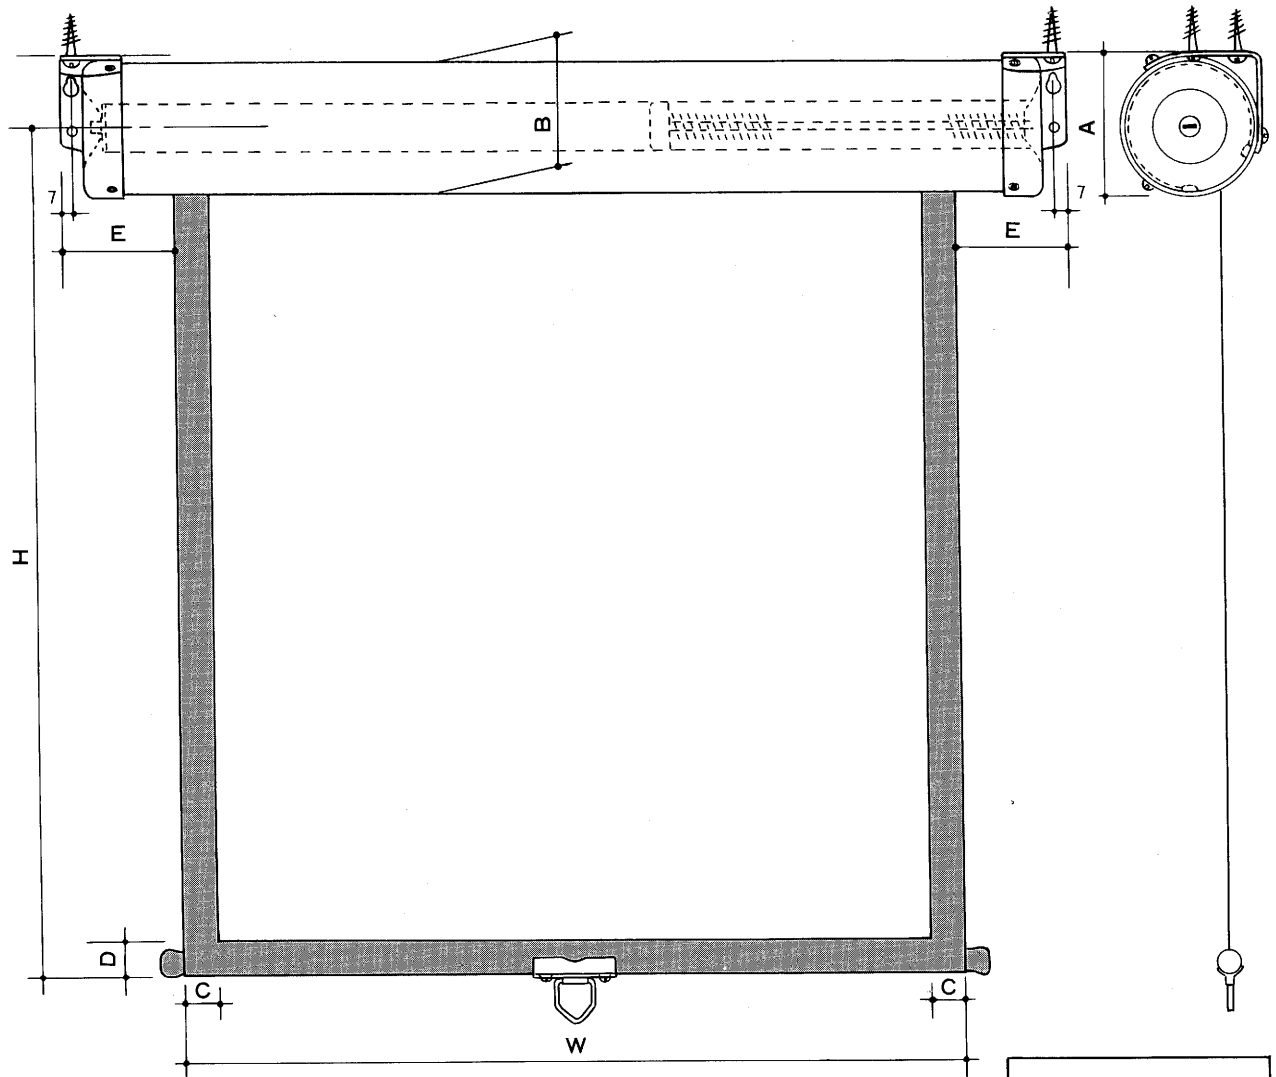

スプリングローラー式金属ケース付詳細図 (1)

天井
壁 取付可能

型 式	W × H	A	B φ	C	D	E	フック棒 長 さ
SRK-1	1,200 × 900	70	67	20	30	70	900
SRK-2	1,200 × 1,200	70	67	20	30	70	900
SRK-3	1,500 × 1,200	70	67	25	30	70	900
SRK-4	1,500 × 1,500	70	67	25	30	70	900
SRK-5	1,800 × 1,350	70	67	30	30	70	900
SRK-6	1,800 × 1,800	80	77	30	40	70	1,200
SRK-9	2,400 × 1,800	100	98	40	40	85	1,200