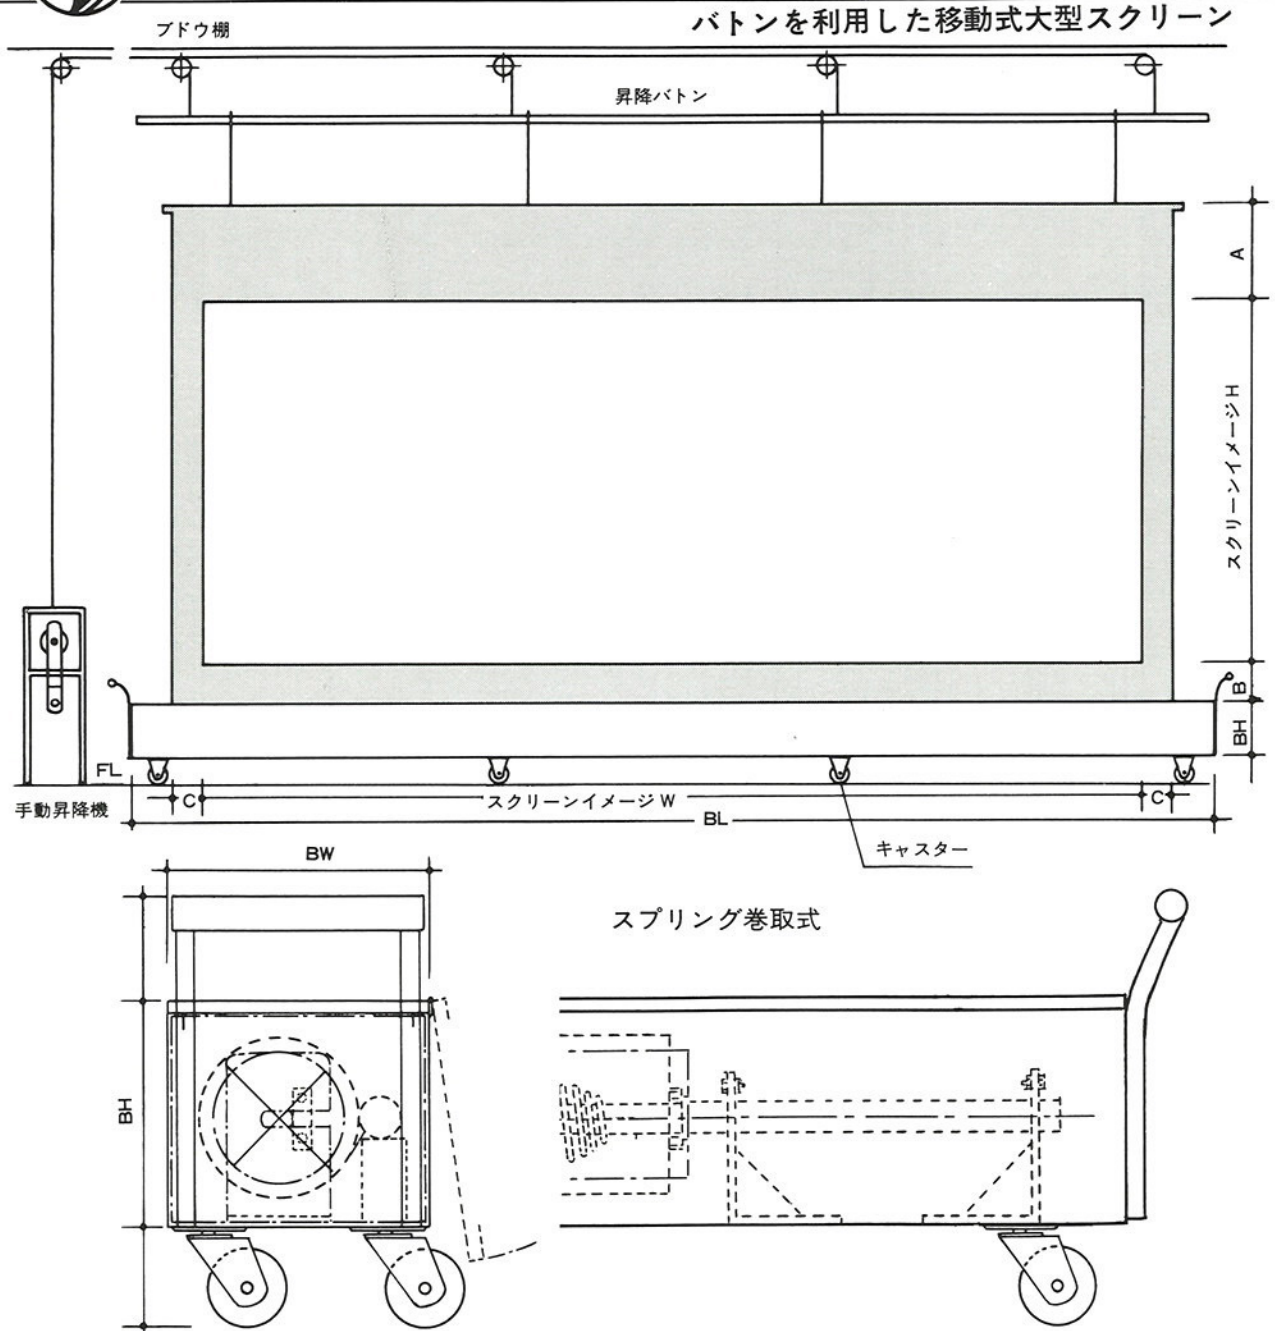

# 可搬式巻取スクリーン NKB

PAT.P

寸法単位=mm

番号	スクリーン寸法 (シネマスコープ)				ボックス寸法			ドラム径
	イメージ	A 上部黒	B 下部黒	C 左右黒	BL 長さ	BH 深サ	BW 巾	
15	W 4,800×H 1,800	1,600	800	100	6,200	300	300	100φ
16	5,000× 1,900	1,600	800	100	6,400	300	300	100
17	6,000× 2,300	1,700	1,000	100	7,640	300	300	120
18	7,000× 2,600	1,700	1,000	150	8,740	300	300	120
19	8,000× 3,000	2,000	1,100	150	9,740	350	350	150
20	9,000× 3,350	1,950	1,200	200	10,840	350	350	150

ボックス鉄板1.6ミリ厚 上記以外寸法の製作も致します。

- ★落下等による危険性や保守点検の必要はない。
- ★ボタンに併用でき工事代がいらぬ。 下部ボックスより上部に引伸ばして展張
- ★移動自在車付ボックス故 格納もらくらく……。