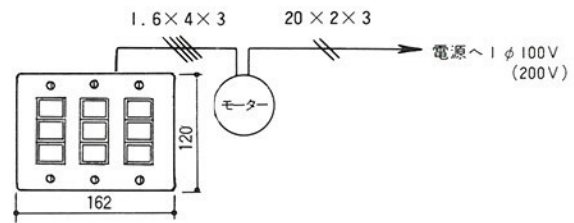

電動開閉式白板及張込スクリーン詳細

引分塗板詳細

電気配線

動作

1. 化粧扉開閉 (電動、手動)
2. 白板開閉 (電動、手動)
3. バリアブルマスク開閉。(電動、手動)

バリアブルマスクの開閉によりスクリーン画面とスタンダード寸法、シネマスコープ寸法に変化させる。