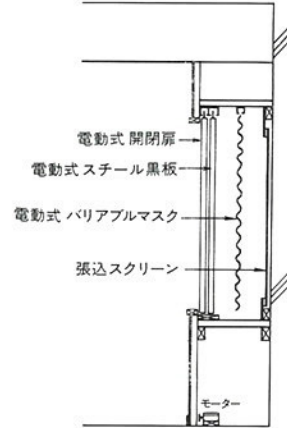

電動開閉式白板及張込スクリーン詳細

引分塗板詳細

電気配線

動作

1. 化粧扉開閉 (電動、手動)
2. 白板開閉 (電動、手動)
3. バリアブルマスク開閉。(電動、手動)

バリアブルマスクの開閉によりスクリーン画面とスタンダード寸法、シネマスコープ寸法に変化させる。