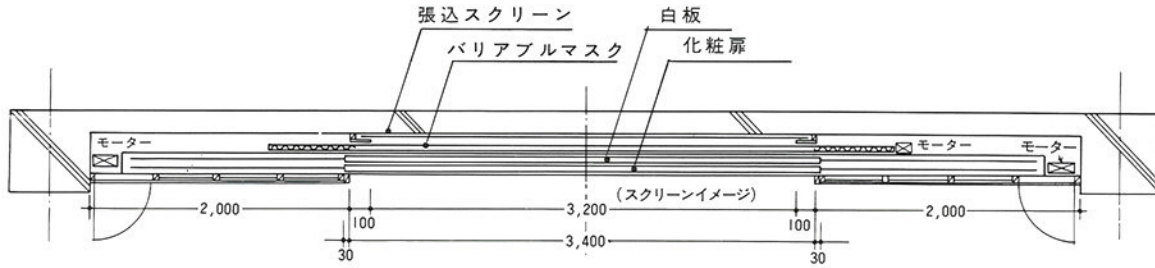

電動開閉式白板及張込スクリーン詳細

引分塗板詳細

電気配線

動作

1. 化粧扉開閉 (電動、手動)
2. 白板開閉 (電動、手動)
3. バリアブルマスク開閉。(電動、手動)

バリアブルマスクの開閉によりスクリーン画面とスタンダード寸法、シネマスコープ寸法に変化させる。