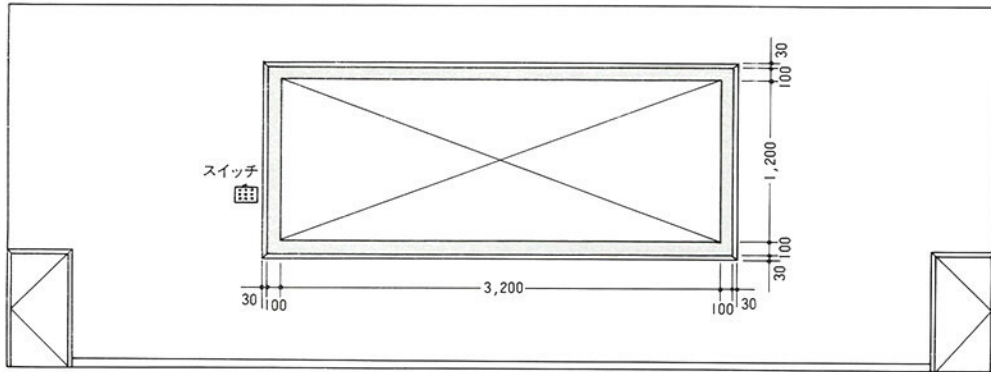

電動開閉式白板及張込スクリーン詳細

引分塗板詳細

電気配線

動作

1. 化粧扉開閉 (電動、手動)
2. 白板開閉 (電動、手動)
3. バリアブルマスク開閉。(電動、手動)

バリアブルマスクの開閉によりスクリーン画面とスタンダード寸法、シネマスコープ寸法に変化させる。