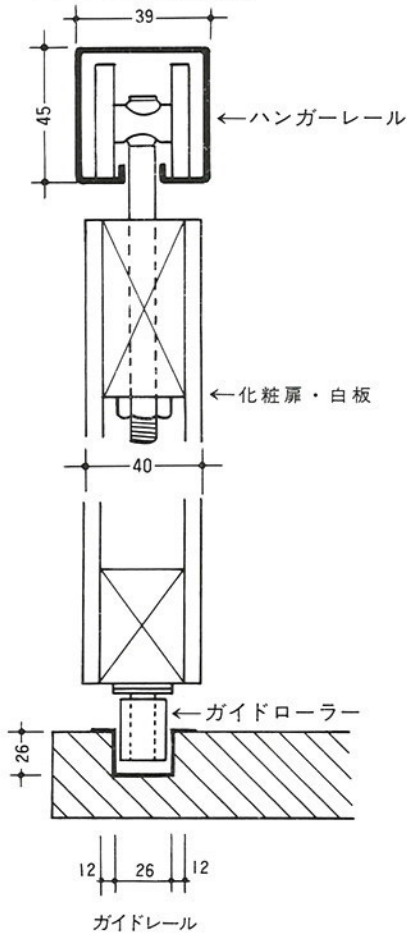

電動開閉式白板及張込スクリーン詳細

引分塗板詳細

電気配線

動作

1. 化粧扉開閉 (電動、手動)
2. 白板開閉 (電動、手動)
3. バリアブルマスク開閉。(電動、手動)

バリアブルマスクの開閉によりスクリーン画面とスタンダード寸法、シネマスコープ寸法に変化させる。