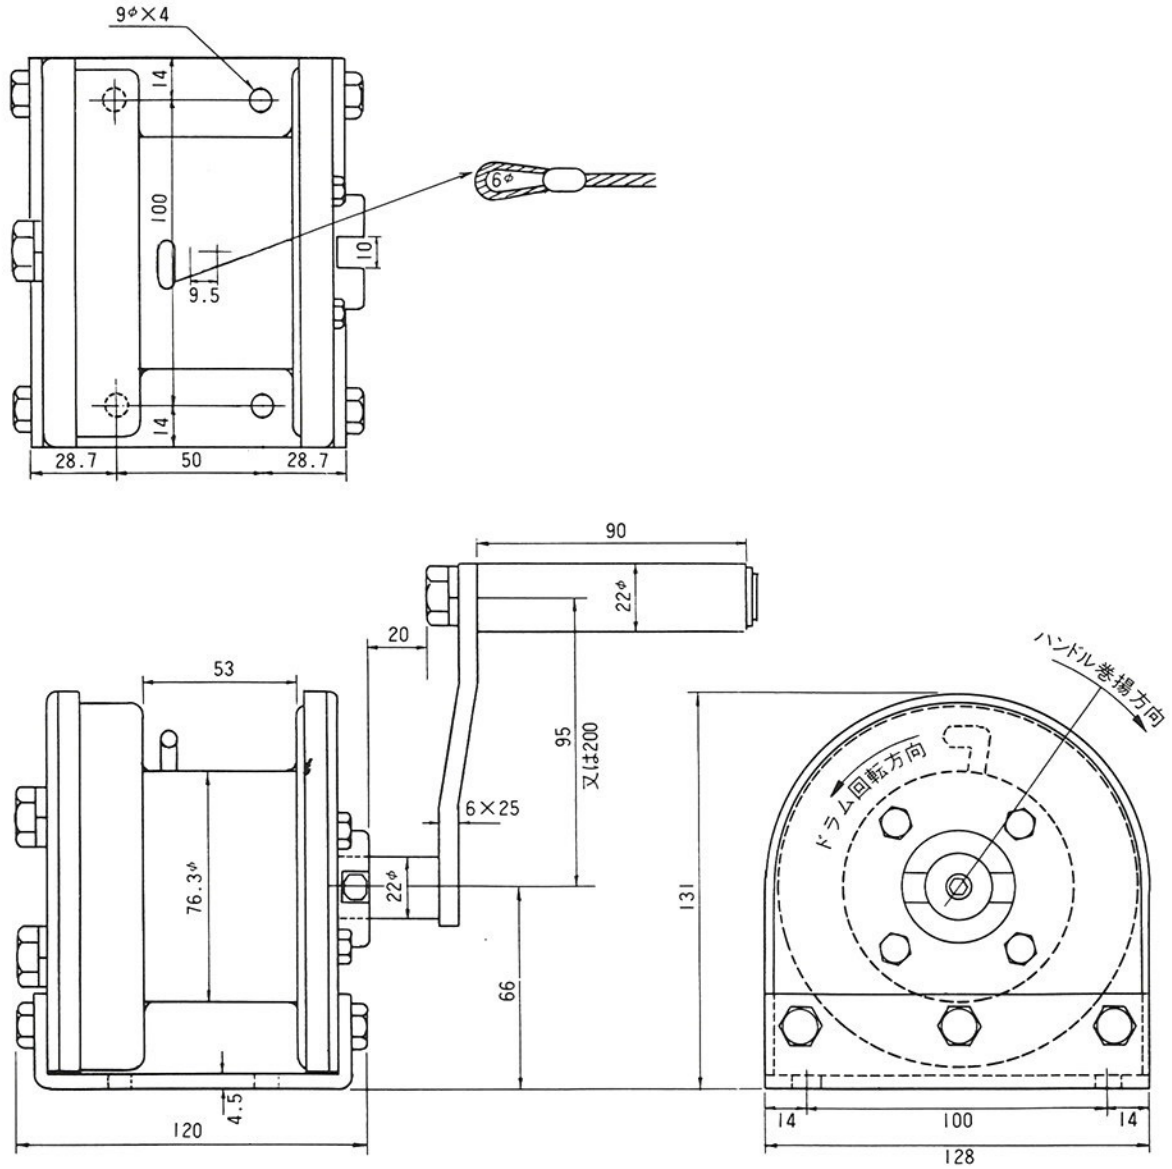

# クローズボタン用手動ウインチ

型 式	ネット 300	
張 力	300 kg	
ブ レ ー キ	メカニカル(マジック)ブレーキ	
減 速 比	4 : 1	
ワイヤ巻取量	3φ×20m、4φ×14m、5φ×9m、6φ×6m	
ハンド ル 力	95%長	300-36kg、250-30kg、200-24kg 150-18kg、100-12kg
	200%長	上記の1/2
自 重	4.9 kg	
仕 上	焼付塗装 (ハンドル-メッキ)	